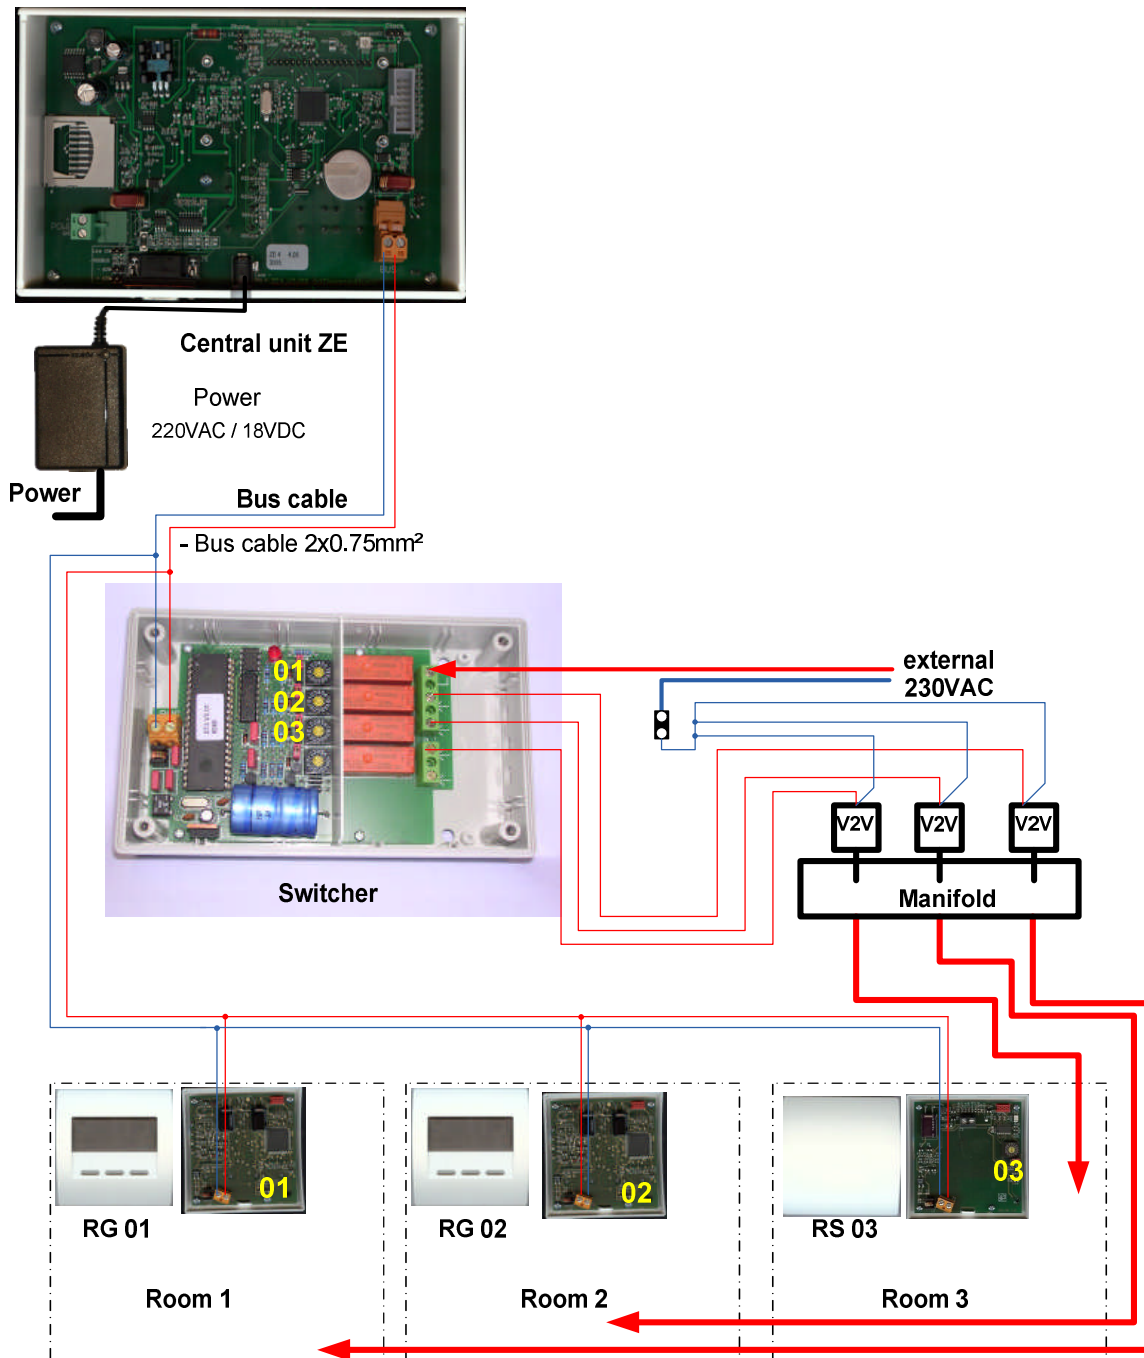

Cable connection Thermozyklus

By wire

Example : with 3 rooms

	Bezeichnung: Name: Indication:	Cable connection by wire RG/RS/ST	
	Maßstab: Scale: Echelle:	Einheit: Unity: Unité:	erstellt am: Provided in: Produit à:
	Abmessung: Dimension: Dimension:	Baugruppe: Assembly: Bloc:	geprüft am: Checked in: Examiné à:
			10th june 2009/NF/FS